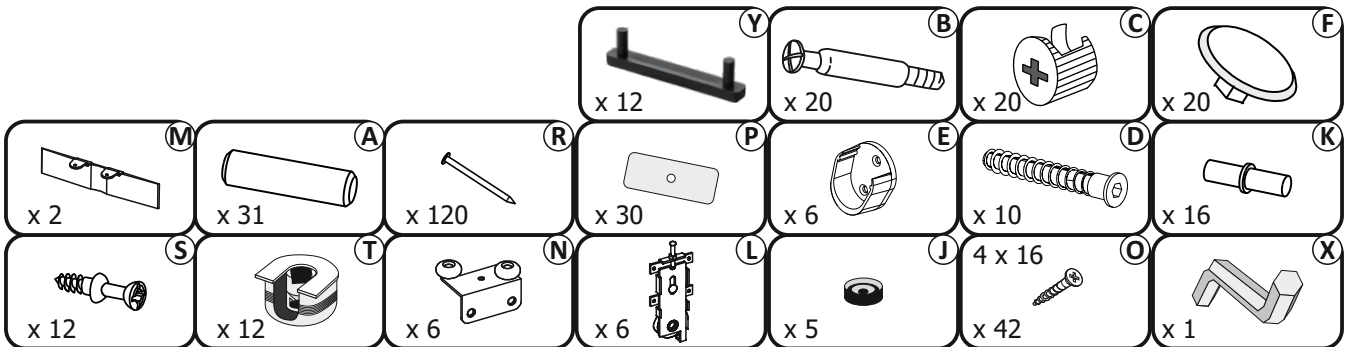

bedroom wardrobe Monaco 270 cm

bedroom wardrobe Monaco 270 cm

1

2

3

4

bedroom wardrobe Monaco 270 cm

5