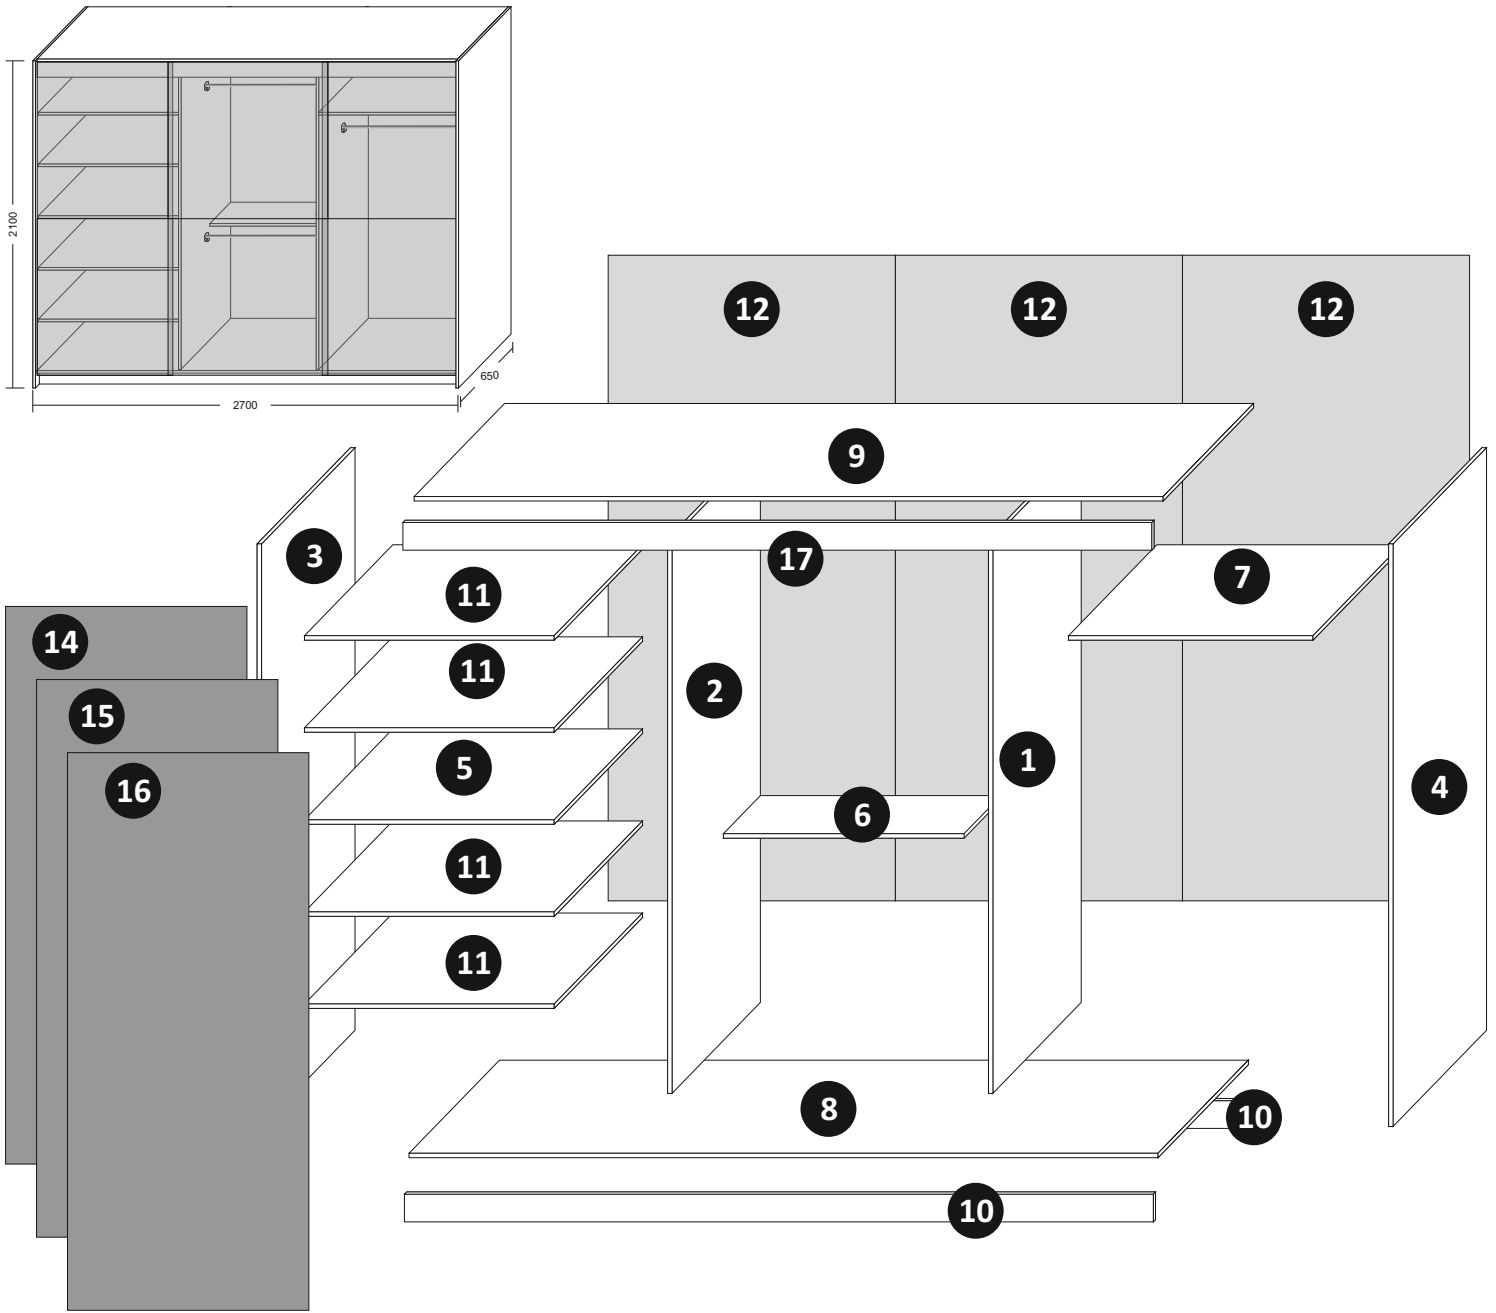

bedroom wardrobe Monaco 270 cm

bedroom wardrobe Monaco 270 cm

1

2

3

4

bedroom wardrobe Monaco 270 cm

5

6

7

8

9