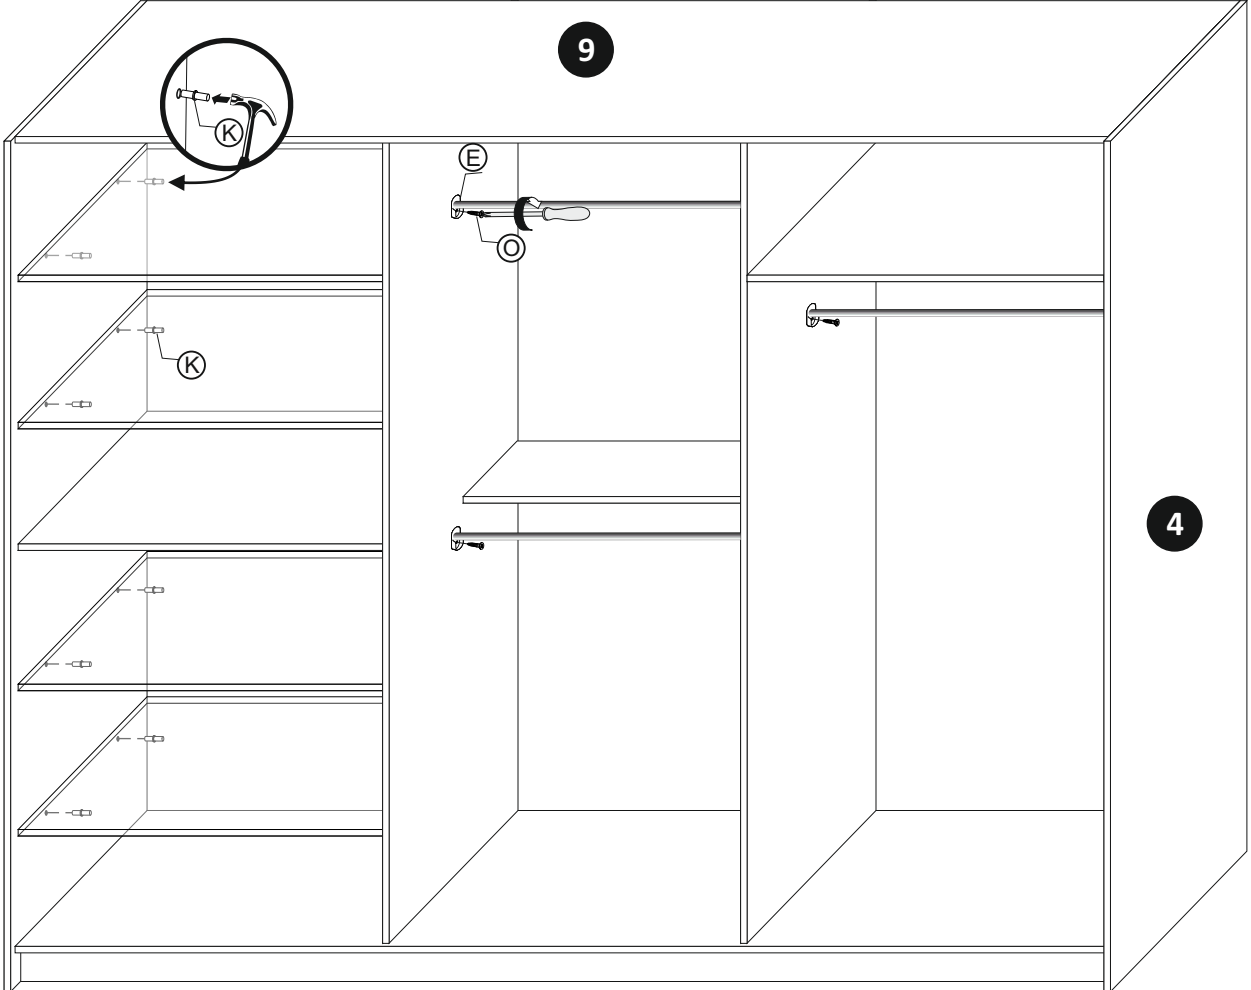

bedroom wardrobe Monaco 270 cm

bedroom wardrobe Monaco 270 cm

1

2

3

4

bedroom wardrobe Monaco 270 cm

5